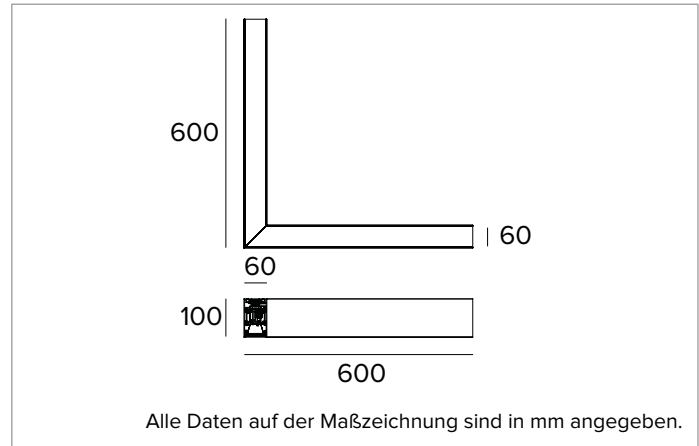

1T6858DA | LOGICO System - Decken/Pendelleuchte - Lichtbandmodul

Lineare LED-Leuchte für Deckenanbau- oder Pendelmontage

	4000K	H(m)	D(m)	Emax(lx)
	Ra80		72°	
Fixture Power	18W	1	1.45	1183
Source Flux	2680lm	2	2.90	296
Fixture Flux	1735lm	3	4.35	131
Efficacy	96lm/W	4	5.80	74
TS1464	Imax=441cd/klm	Imax	1183cd	5
			7.26	47

Rg: 95,7

Ähnliche Farbtemperatur: 4000K

SDCM: 3

Lebensdauer (L80/B10): >50000h tq +25°C

BELEUCHUNGSTECHNISCHE MERKMALE

Mit direkter Lichtabstrahlung. Kontrollierte Entblendung UGR<19 und L65<3000 cd/m² (EN-12464) - Das optische System besteht aus einem Reflektor aus hochreflektierendem seidenmattem Aluminium und einer Abdeckung aus transparentem Polycarbonat, verbunden mit einer mikroprismatischen Platte und einem Diffusorfilter.